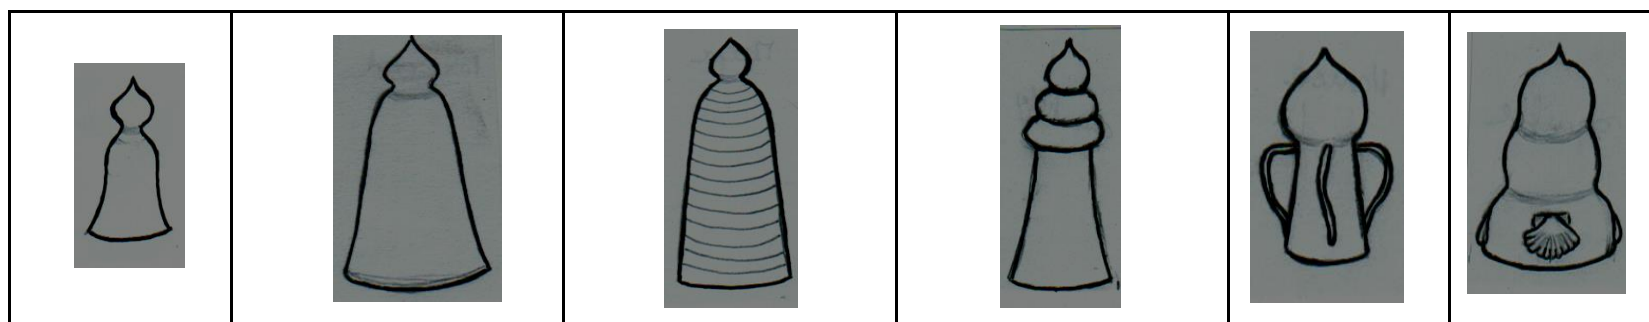

Tarif public au 01 février 2017

Epis de faitage

Cloche

Périgord

Maya

Chantilly

Hans

Coquille